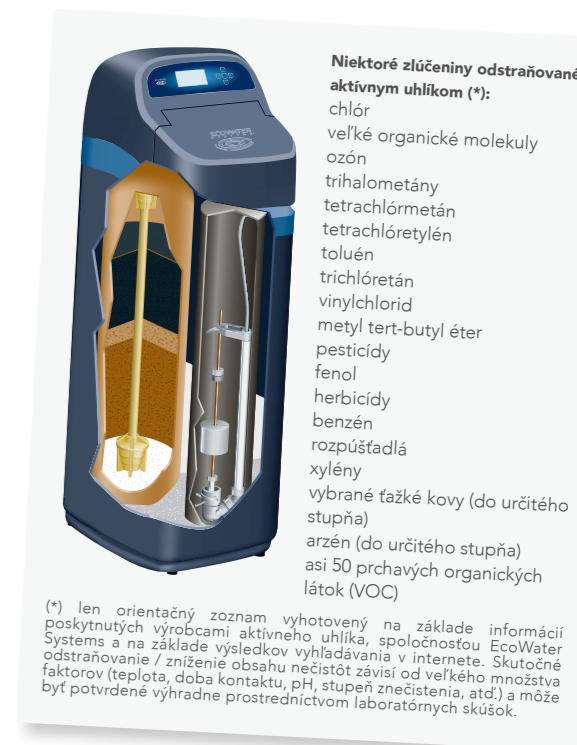

Integrovaný filter s aktívnym uhlíkom odstraňuje nepríjemnú chuť a zápach vody z vodovodu, zatiaľ čo iónovymenná živica vodu zmäkčuje! Koniec s prenášaním ťažkých a drahých fliaš s vodou! Koniec s menením filtračných náplní niekoľkokrát za rok!

WiFi zmäkčovače

Zmäkčovače eVOLUTION sú vybavené technológiou Wi-Fi, vďaka ktorej môžete sledovať Váš systém a Vašu spotrebu vody prostredníctvom smartfónu, tabletu alebo na počítači, nech ste prakticky kdekoľvek.

Bezpečnosť a interaktivita

Jednoduchý a bezpečný riadiaci panel s prístupom online poskytuje zhrnutie najdôležitejších informácií o zariadení, napríklad:

počet dní zostávajúcich do úplného vyprázdnenia nádrže so soľou - harmonogram naplánovaných cyklov - spotrebu vody - dennú spotrebu vody - množstvo vody k dispozícii v litroch. Môžete spustiť regeneráciu, prípadne zmeniť nastavenia. Nech ste kdekoľvek!

Informácia

Technológia Hydrolink Plus® Vás prostredníctvom SMS správy alebo emailu (len ak si to prajete!) upozorní o malom množstve soli a o potrebe jej doplnenia, prípadne v situácii, ak zariadenie zistí potenciálne problémy, napríklad nepretržitý prietok vody prevyšujúci priemer Vašej normálnej spotreby. Upozornenia je možné upraviť v závislosti od osobných preferencií prostredníctvom online riadiaceho panelu.

(**) Pripojenie závisí od kompatibility Vašej súkromnej siete Wi-Fi. Pripojenie prostredníctvom verejných sietí Wi-Fi nie je možné. Zmäkčovače eVOLUTION však vynikajúco fungujú aj bez pripojenia k Wi-Fi sieti, bez akéhokoľvek rizika zníženia výkonu.

(*) K dispozícii v roku 2018 v modeloch 600 a 700 Power